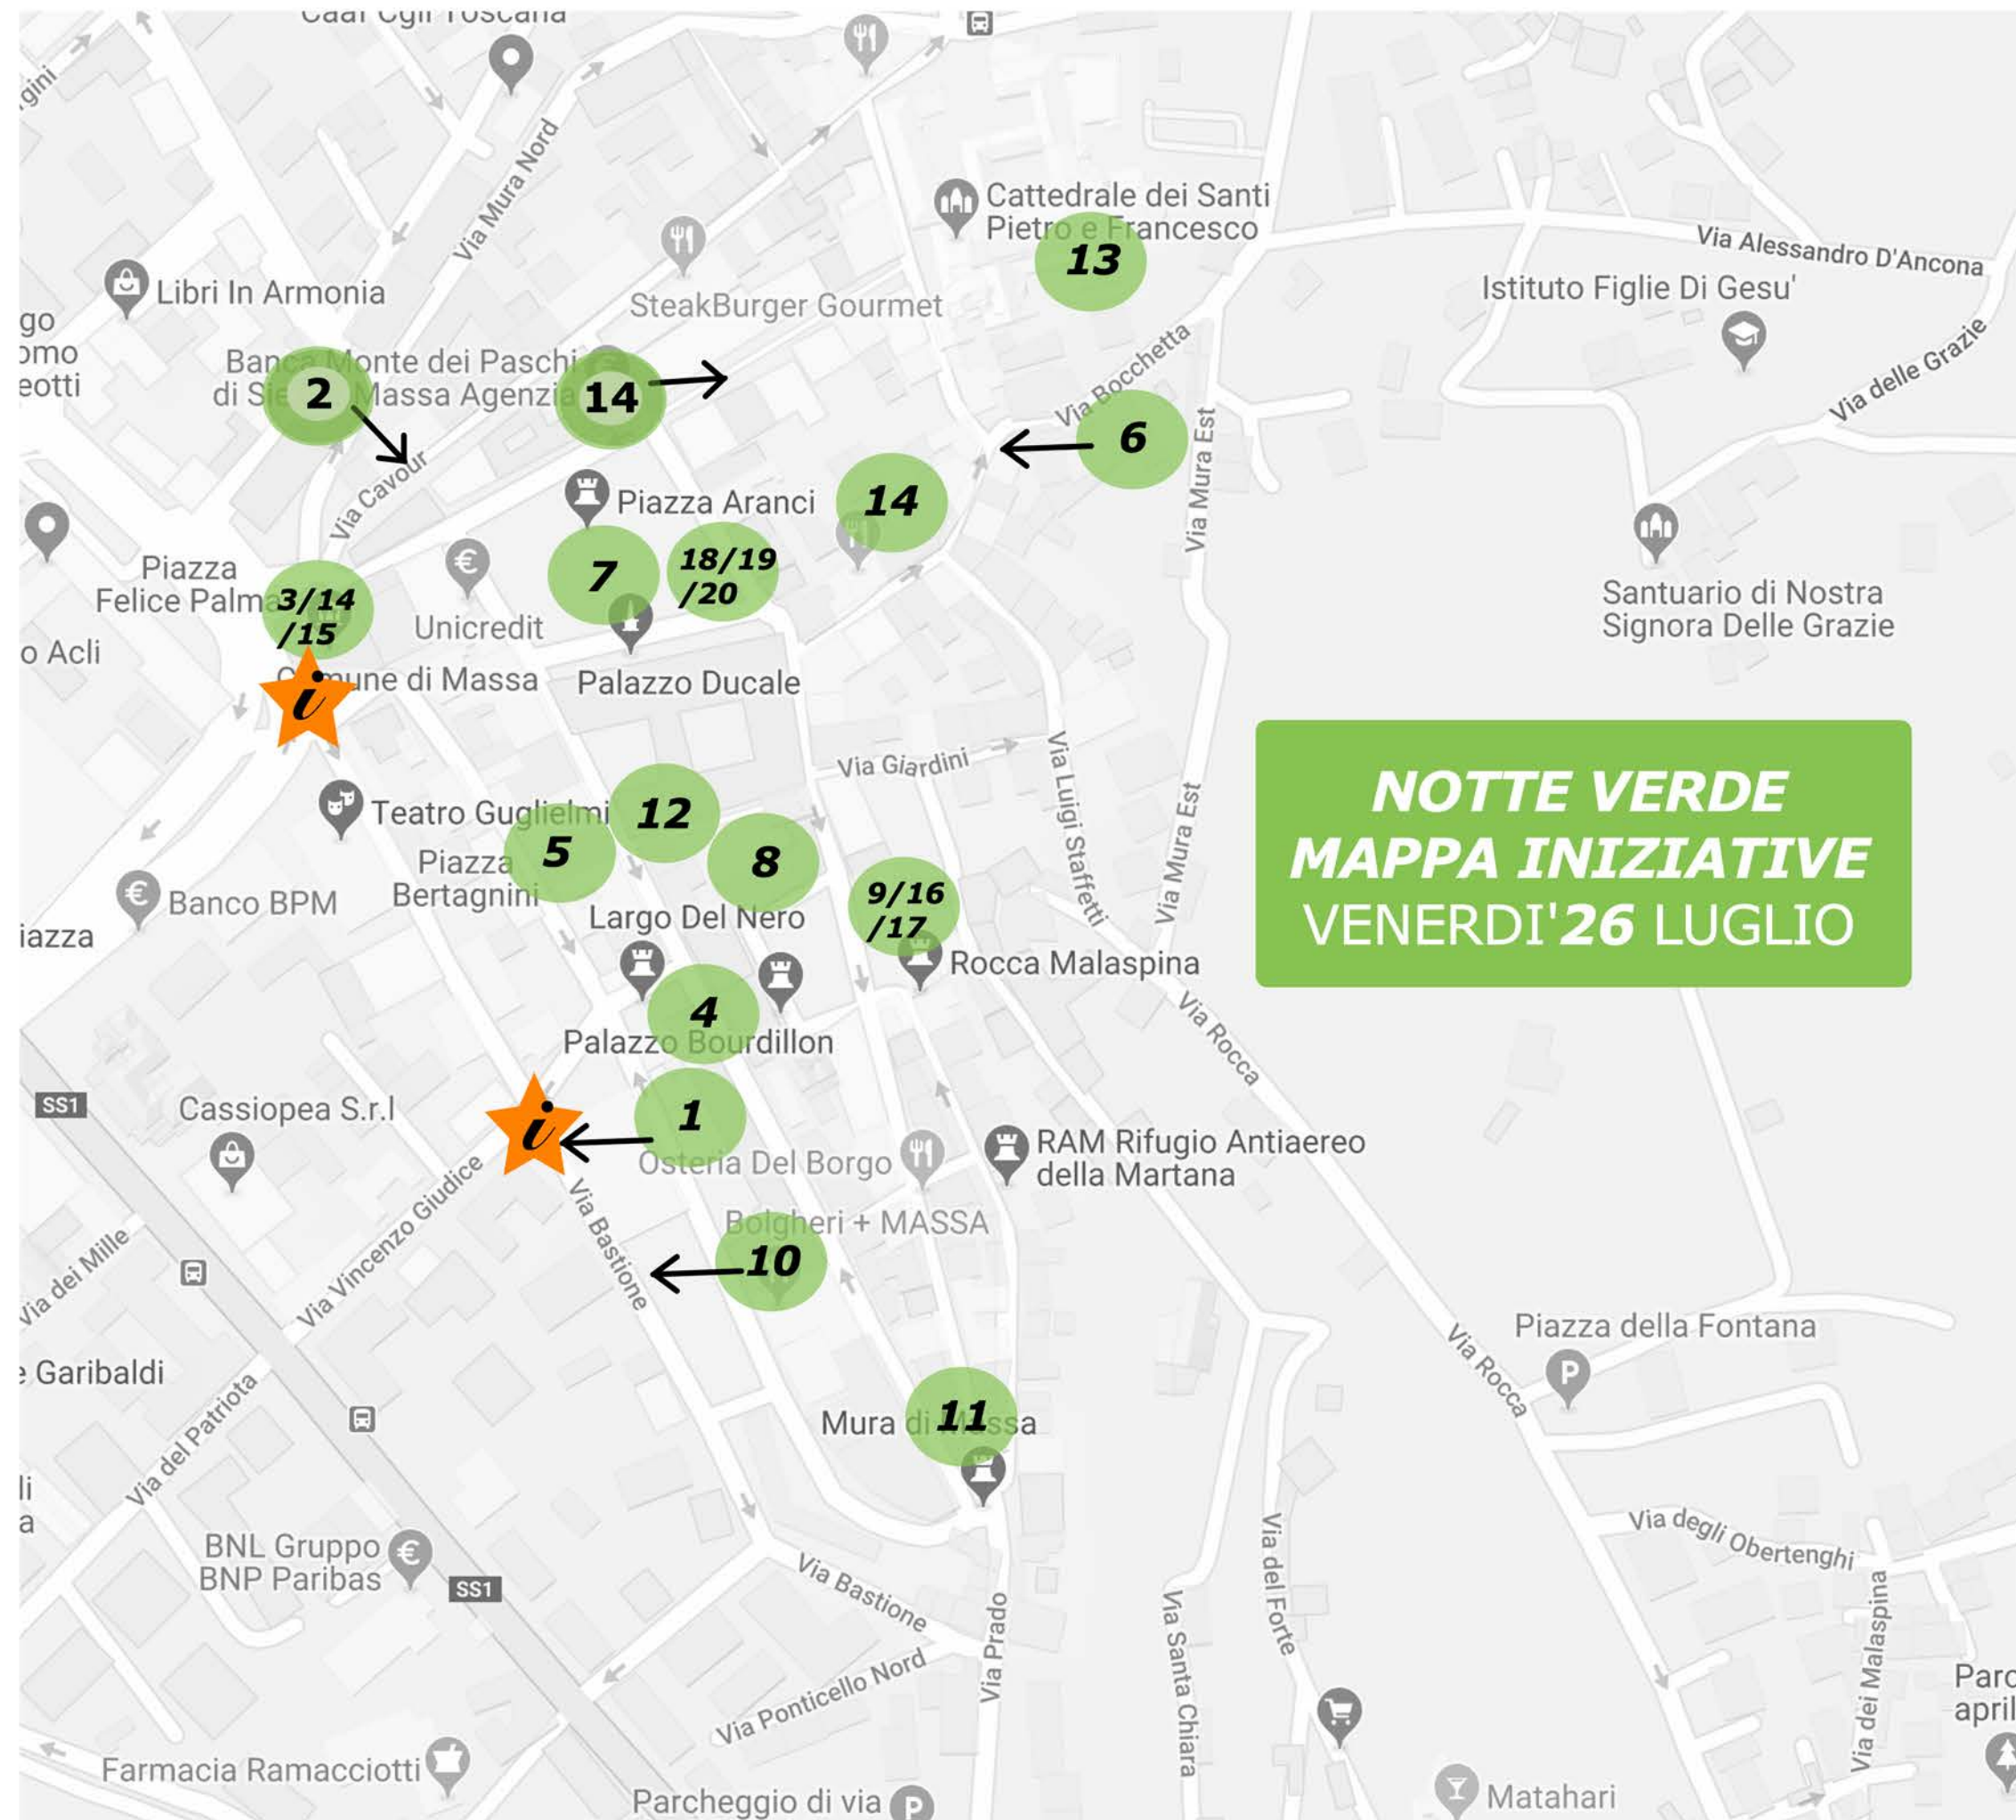

11 ore 21.30 Piazza Martana
ASD CARIBEAN DANCE danze caraibiche

12 ore 22.00 Museo Diocesiano
LA MUSICA delle Piante. Daniele Dubbini

ESPOSIZIONI

13 dalle 17.00 fino al 27/07 alle 23.00.*
Chiostro del Duomo Esposizione RIARTECO

14 Dal 20/7 al 27/7
Esposizione fotografica Musica
sulle Apuane via Cairoli, via Guglielmi, via Dante.

15 Atrio del Comune di Massa Inquinatamente

16 Piazza Mercurio Esposizione dei lavori di anziani
ospiti del centro diurno Alzheimer Ezio Pelù

17 Piazza Mercurio - Esposizione piante officinali

• **18** Piazza Aranci - ASMIU: stand informativo

• **19** Piazza Aranci - Bike Pride Massa

• **20** Piazza Aranci Esposizione auto elettriche

**NOTTE VERDE
MAPPA INIZIATIVE
VENERDI' 26 LUGLIO**

DUE PUNTI INFORMAZIONI: 1.COWORKERIA VIA BASTIONE 42 - 2.TEATRO GUGLIELMI

* Gli orari della mostra di Riarteco potrebbe subire delle variazioni